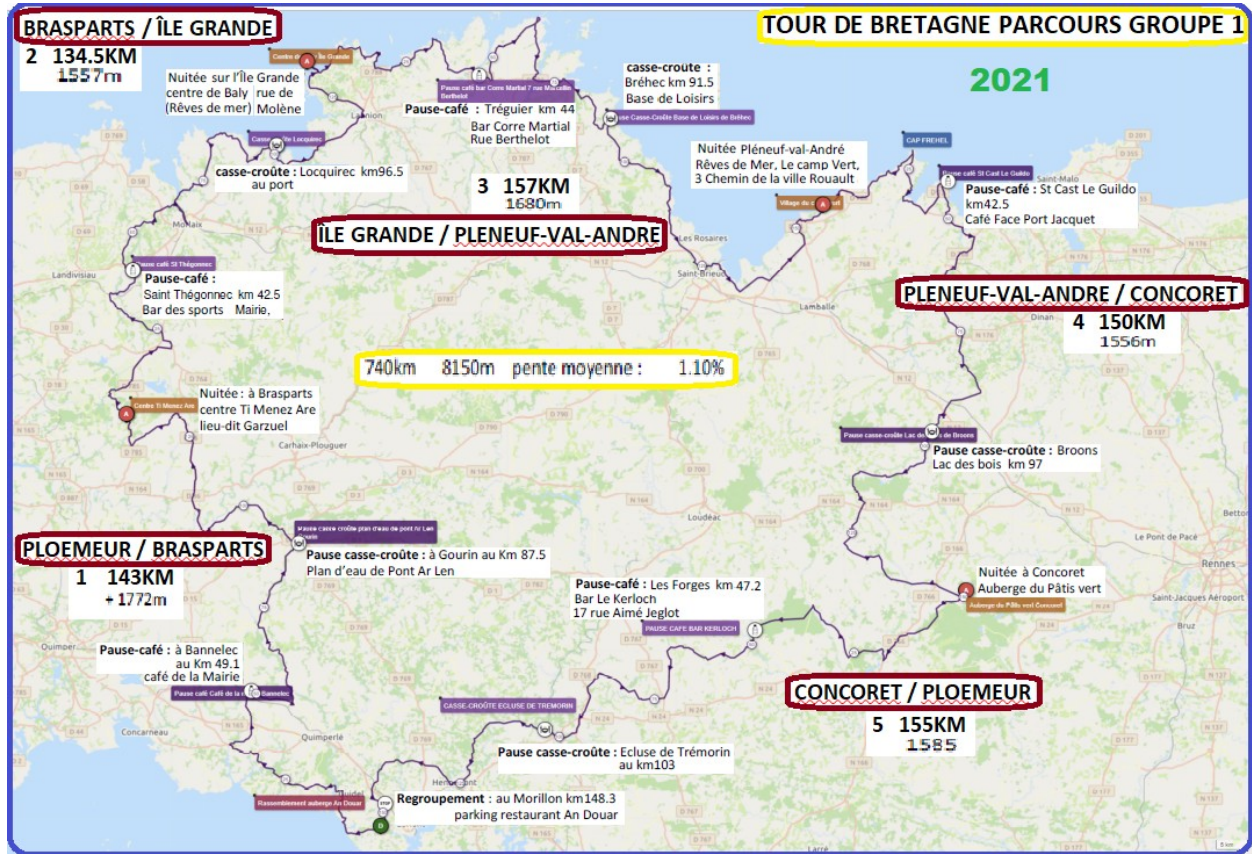

CALENDRIER 2021

Dates à Retenir :

Ce calendrier sera soumis aux aléas des contraintes de la COVID-19

Vœux du Président :

Galette des rois :

Assemblée Générale 2020 :

PPVR :

Tour de Bretagne :

Journée Festive des « 30ans » :

**Étape du Tour de France
(Lorient-Pontivy) :**

La PLB Muco à Callac :

La Semaine Fédérale :

Cyclo de Plouay

PPVR :

Assemblée Générale 2021 :

le 03 janvier en vidéo

DÉCEMBRE (suite)

19 décembre 2021	25 décembre 2021	26 décembre 2021	Réserve	Distances parcourues
9h30..... 60 km	9h30..... 62 km	9h30.....59 km	66 km	Janvier = 312 km
Ploemeur	Ploemeur	Ploemeur	Ploemeur	Février = 266 km
Lanester	Lomener	Quéven	Lanester	Mars = 303 km
Kervignac	Kerroc'h	Pont-Scorff	Kermorvan	Avril = 320 km
Nostang	Fort Bloqué	Arzano	Beg er Lann	Mai = 852 km
Sainte Hélène	Guidel	Plouay	Nostang	Juin = 257 km
Plouhinec / Beg er Lann	Clohars-Carnoët	Kerchopine	Brandérion	Juillet = 368 km
Merlevenez	Gare la Forêt	L'Enfer	Glievec	Août = 347 km
Kervignac	Quimperlé	Sénébret	Hennebont	Septembre = 329 km
Lanester	Pont-Scorff	Pont-Scorff	Pont-Scorff	Octobre = 306 km
Voie verte	Quéven	Quéven	Quéven	Novembre = 343 km
Ploemeur	Le Mourillon	Ploemeur	Route de l'aéroport	Décembre = 241 km
	Ploemeur		Ploemeur	
OR / 12362039 Δ 373	OR / 12362608 Δ 490	OR / 12367158 Δ 428	OR / 12367204 Δ 445	Total = 4 244 km