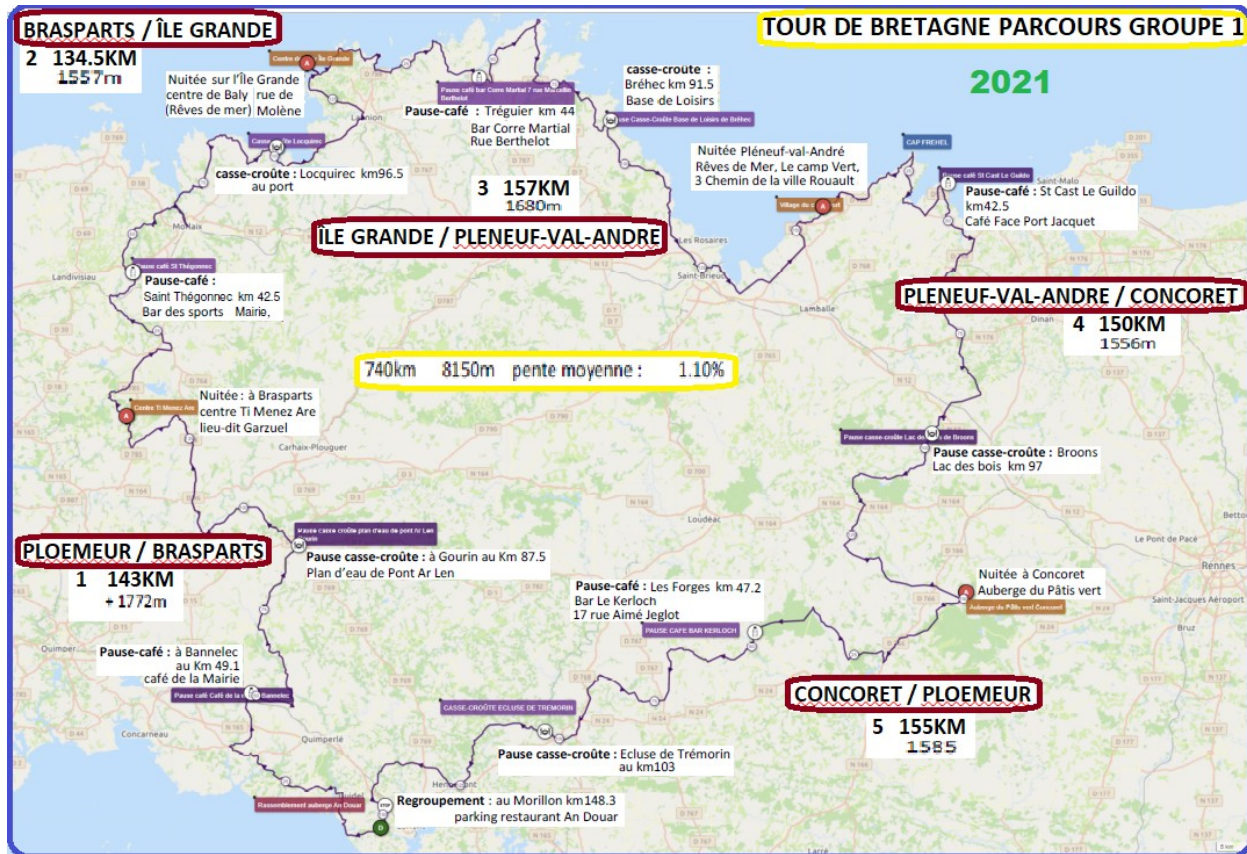

CALENDRIER 2021

Dates à Retenir :

Ce calendrier sera soumis aux aléas des contraintes de la COVID-19

Vœux du Président :

Galette des rois :

Assemblée Générale 2020 :

PPVR :

Tour de Bretagne :

Journée Festive des « 30ans » :

Étape du Tour de France (Lorient-Pontivy) :

La PLB Muco à Callac :

La Semaine Fédérale :

Cyclo de Plouay

PPVR :

Assemblée Générale 2021 :

le 03 janvier en vidéo

DÉCEMBRE (suite)

19 décembre 2021	25 décembre 2021	26 décembre 2021	Réserve	Distances parcourues
9h30..... 60 km	9h30..... 62 km	9h30.....59 km	66 km	Janvier = 312 km
Ploemeur	Ploemeur	Ploemeur	Ploemeur	Février = 266 km
Lanester	Lomener	Quéven	Lanester	Mars = 303 km
Kervignac	Kerroc'h	Pont-Scorff	Kermorvan	Avril = 320 km
Nostang	Fort Bloqué	Arzano	Beg er Lann	Mai = 852 km
Sainte Hélène	Guidel	Plouay	Nostang	Juin = 257 km
Plouhinec / Beg er Lann	Clohars-Carnoët	Kerchopine	Brandérion	Juillet = 368 km
Merlevenez	Gare la Forêt	L'Enfer	Glievec	Août = 347 km
Kervignac	Quimperlé	Sénébret	Hennebont	Septembre = 329 km
Lanester	Pont-Scorff	Pont-Scorff	Pont-Scorff	Octobre = 306 km
Voie verte	Quéven	Quéven	Quéven	Novembre = 343 km
Ploemeur	Le Mourillon	Ploemeur	Route de l'aéroport	Décembre = 241 km
	Ploemeur		Ploemeur	
OR / 12362039 Δ 373	OR / 12362608 Δ 490	OR / 12367158 Δ 428	OR / 12367204 Δ 445	Total = 4 244 km