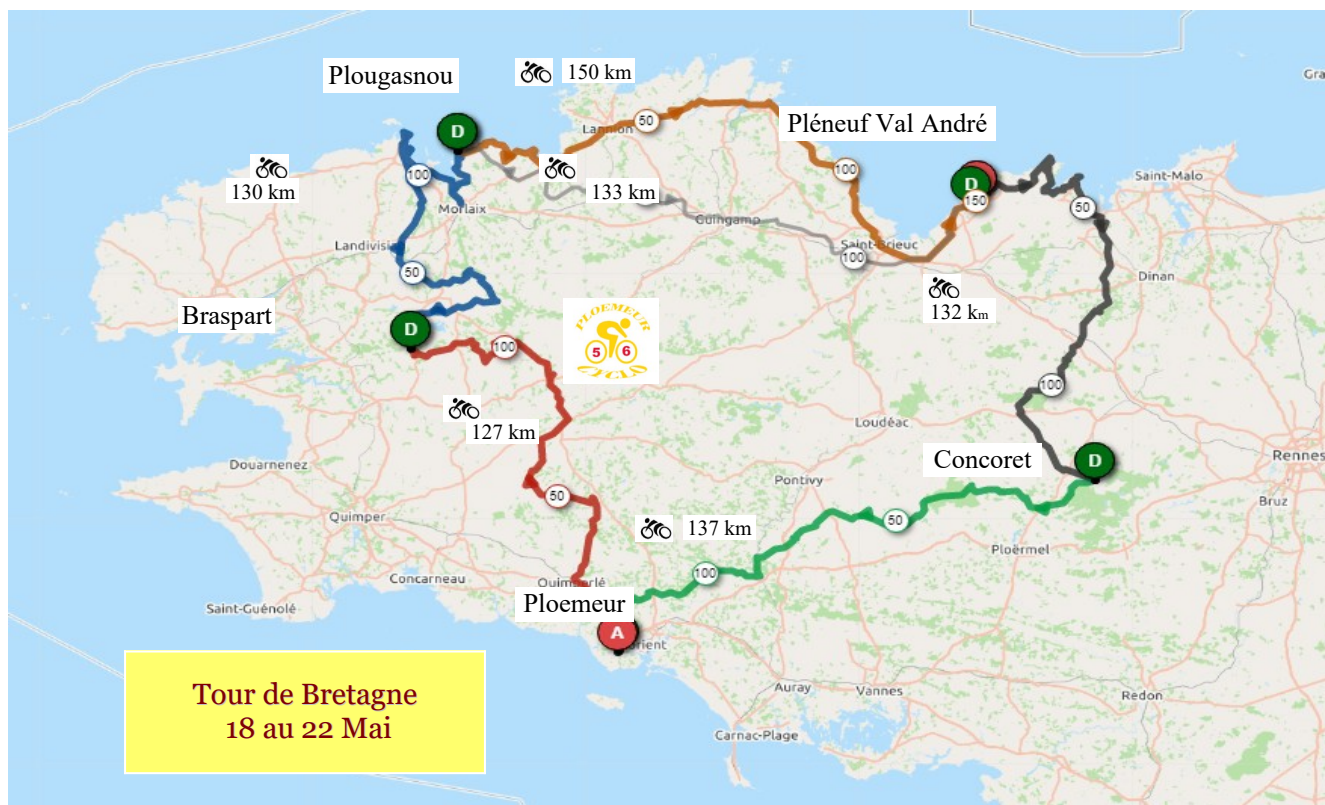

## Dates à Retenir :

**Vœux du Président :**

**Galette des rois :**

**PPVR :**

**La Littorale 56 :**

**Tour de Bretagne :**

**Fête du Vélo :**

**La PLB Muco à Callac :**